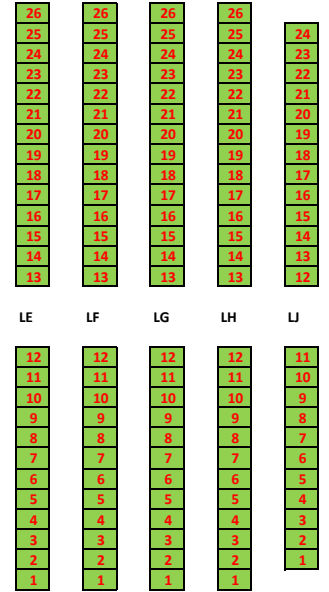

93 PREMIUM

STAGE

86 PREMIUM

128 Standard

203 standard 90 premium

Row	Zone		Total
	Premium	Standard	
MA - MD	93	0	93
RA - RL	90	203	293
LA - LJ	86	128	214
Total	269	331	600